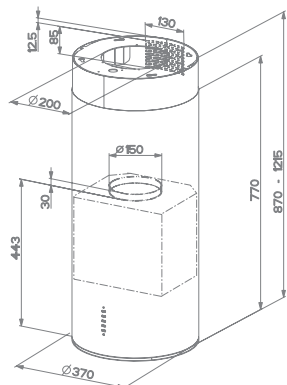

CYLINDRA ISOLA GLOSS EG10 W A37 ELN

	provedení	bílá
	šířka	Ø 370 mm
	ovládání	elektronické
	hlučnost při 450 m ³ /h	55 dB(A)
	výkon ventilační jednotky	1 000 m ³ /h
	osvětlení	4 x 20 W halogen
	cena	23 990 Kč

PŘÍSLUŠENSTVÍ – není součástí výbavy

- uhlíkový filtr UHF 004
- zpětná klapka 150 s rámečkem
- dálkové ovládání 5T

CYLINDRA ISOLA

PRO X A37 ELN
PRO X/V A90 ELN

Cylindra Isola X/V

	provedení	nerez, nerez / sklo
	šířka	Ø 370 mm, 900 mm
	ovládání	elektronické
	hlučnost při 450 m ³ /h	55 dB(A)
	výkon ventilační jednotky	1 030 m ³ /h
	osvětlení	4 x 20 W halogen
	cena	Ø 370 mm 23 990 Kč, 900 mm 27 990 Kč