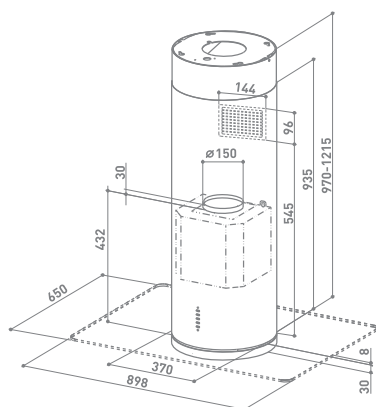

CYLINDRA ISOLA GLOSS EG10 W A37 ELN

	provedení	bílá
	šířka	Ø 370 mm
	ovládání	elektronické
	hlučnost při 450 m ³ /h	55 dB(A)
	výkon ventilační jednotky	1 000 m ³ /h
	osvětlení	4 x 20 W halogen
	cena	23 990 Kč

PŘÍSLUŠENSTVÍ – není součástí výbavy

- uhlíkový filtr UHF 004
- zpětná klapka 150 s rámečkem
- dálkové ovládání 5T

CYLINDRA ISOLA

PRO X A37 ELN
PRO X/V A90 ELN

Cylindra Isola X/V

	provedení	nerez, nerez / sklo
	šířka	Ø 370 mm, 900 mm
	ovládání	elektronické
	hlučnost při 450 m ³ /h	55 dB(A)
	výkon ventilační jednotky	1 030 m ³ /h
	osvětlení	4 x 20 W halogen
	cena	Ø 370 mm 23 990 Kč, 900 mm 27 990 Kč